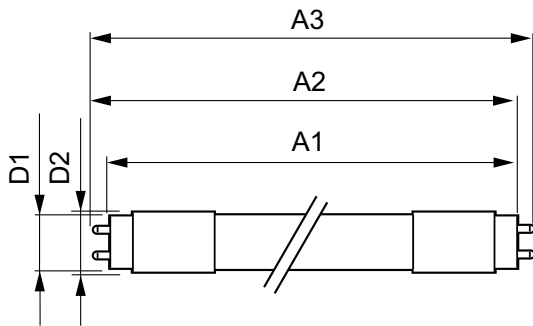

Dimensional drawing

Product	D1	D2	A1	A2	A3
CorePro LEDtube 1500mm 20W 840 C G	25.7 mm	28 mm	1500 mm	1507.1 mm	1514.2 mm
CorePro LEDtube 1200mm 16W840 C G	25.68 mm	28 mm	1198.0 mm	1205.0 mm	1212.0 mm
CorePro LEDtube 1500mm 20W 840 C	25.68 mm	28 mm	1500.0 mm	1507.1 mm	1514.2 mm
CorePro LEDtube 1500mm 22W 840 C	25.68 mm	28 mm	1500.0 mm	1507.1 mm	1514.2 mm
CorePro LEDtube 600mm 8W865 C G	25.68 mm	28 mm	588.5 mm	595.5 mm	602.5 mm
CorePro LEDtube 1500mm 20W 865 C	25.68 mm	28 mm	1500.0 mm	1507.1 mm	1514.2 mm
CorePro LEDtube 1500mm 22W 865 C	25.68 mm	28 mm	1500.0 mm	1507.1 mm	1514.2 mm
CorePro LEDtube 600mm 8W840 C G	25.68 mm	28 mm	588.5 mm	595.5 mm	602.5 mm
CorePro LEDtube 1200mm 16W865 C G	25.68 mm	28 mm	1198.0 mm	1205.0 mm	1212.0 mm
CorePro LEDtube 1500mm 20W 865 C G	25.7 mm	28 mm	1500 mm	1507.1 mm	1514.2 mm

Product	D1	D2	A1	A2	A3
CorePro LEDtube 1200mm 14.5W865	25.7 mm	28 mm	1198 mm	1205 mm	1212 mm
CorePro LEDtube 1500mm 20W 840	25.7 mm	28 mm	1500 mm	1507.1 mm	1514.2 mm
CorePro LEDtube 1500mm 20W 865	25.7 mm	28 mm	1500 mm	1507.1 mm	1514.2 mm
CorePro LEDtube 600mm 8W865	25.7 mm	28 mm	588.5 mm	595.5 mm	602.5 mm
CorePro LEDtube 600mm 8W840	25.7 mm	28 mm	588.5 mm	595.5 mm	602.5 mm
CorePro LEDtube 1200mm 14.5W840	25.7 mm	28 mm	1198 mm	1205 mm	1212 mm