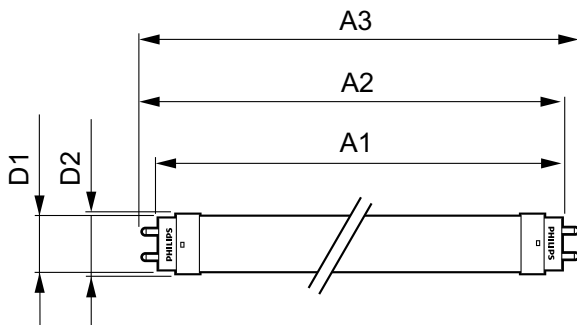

Dimensional drawing

Product	D1	D2	A1	A2	A3
CorePro LEDtube 1500mm 20W 840 C G	25.7 mm	28 mm	1500 mm	1507.1 mm	1514.2 mm
CorePro LEDtube 1200mm 16W840 C G	25.68 mm	28 mm	1198.0 mm	1205.0 mm	1212.0 mm
CorePro LEDtube 1500mm 20W 840 C	25.68 mm	28 mm	1500.0 mm	1507.1 mm	1514.2 mm
CorePro LEDtube 1500mm 22W 840 C	25.68 mm	28 mm	1500.0 mm	1507.1 mm	1514.2 mm
CorePro LEDtube 600mm 8W865 C G	25.68 mm	28 mm	588.5 mm	595.5 mm	602.5 mm
CorePro LEDtube 1500mm 20W 865 C	25.68 mm	28 mm	1500.0 mm	1507.1 mm	1514.2 mm
CorePro LEDtube 1500mm 22W 865 C	25.68 mm	28 mm	1500.0 mm	1507.1 mm	1514.2 mm
CorePro LEDtube 600mm 8W840 C G	25.68 mm	28 mm	588.5 mm	595.5 mm	602.5 mm
CorePro LEDtube 1200mm 16W865 C G	25.68 mm	28 mm	1198.0 mm	1205.0 mm	1212.0 mm
CorePro LEDtube 1500mm 20W 865 C G	25.7 mm	28 mm	1500 mm	1507.1 mm	1514.2 mm

Product	D1	D2	A1	A2	A3
CorePro LEDtube 1200mm 14.5W865	25.7 mm	28 mm	1198 mm	1205 mm	1212 mm
CorePro LEDtube 1500mm 20W 840	25.7 mm	28 mm	1500 mm	1507.1 mm	1514.2 mm
CorePro LEDtube 1500mm 20W 865	25.7 mm	28 mm	1500 mm	1507.1 mm	1514.2 mm
CorePro LEDtube 600mm 8W865	25.7 mm	28 mm	588.5 mm	595.5 mm	602.5 mm
CorePro LEDtube 600mm 8W840	25.7 mm	28 mm	588.5 mm	595.5 mm	602.5 mm
CorePro LEDtube 1200mm 14.5W840	25.7 mm	28 mm	1198 mm	1205 mm	1212 mm