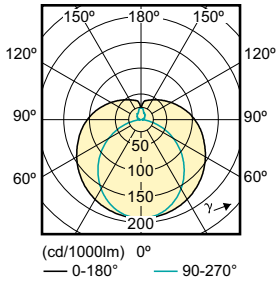

CorePro LEDtube EM/Mains T8

Light Distribution Diagrams

LEDtube 600mm 8W, 1200mm 16W T8 C G