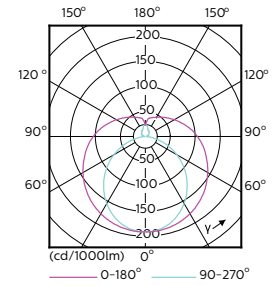

Light Technical (1/2)

Order Code	Full Product Name	Beam		Correlated Color	
		Angle (Nom)	Color Code	Temperature (Nom)	Luminous Flux (Nom)
929000296632	CorePro LEDtube 1200mm 18W840 C	150 °	840	4000 K	1600 lm
929000296732	CorePro LEDtube 1200mm 18W865 C	150 °	865	6500 K	1600 lm
929000296832	CorePro LEDtube 600mm 9W840 C	150 °	840	4000 K	800 lm
929000296932	CorePro LEDtube 600mm 9W865 C	150 °	865	6500 K	800 lm
929001128602	CorePro LEDtube 1500mm 20W 840 C	150 °	840	4000 K	2000 lm
929001128619	CorePro LEDtube 1500mm 22W 840 C	150 °	840	4000 K	2000 lm
929001128702	CorePro LEDtube 1500mm 20W 865 C	150 °	865	6500 K	2000 lm
929001128719	CorePro LEDtube 1500mm 22W 865 C	150 °	865	6500 K	2000 lm
929001221402	CorePro LEDtube 1500mm 20W 840 C G	240 °	840	4000 K	2000 lm
929001221502	CorePro LEDtube 1500mm 20W 865 C G	240 °	865	6500 K	2000 lm

Order Code	Full Product Name	Beam		Correlated Color	
		Angle (Nom)	Color Code	Temperature (Nom)	Luminous Flux (Nom)
929001173002	CorePro LEDtube 1200mm 16W840 C G	240 °	840	4000 K	1600 lm
929001173102	CorePro LEDtube 1200mm 16W865 C G	240 °	865	6500 K	1600 lm
929001173202	CorePro LEDtube 600mm 8W840 C G	240 °	840	4000 K	800 lm
929001173302	CorePro LEDtube 600mm 8W865 C G	240 °	865	6500 K	800 lm
929001337902	CorePro LEDtube 1500mm 20W 840	-	840	4000 K	2200 lm
929001338002	CorePro LEDtube 1500mm 20W 865	-	865	6500 K	2200 lm
929001338602	CorePro LEDtube 600mm 8W840	-	840	4000 K	800 lm
929001338702	CorePro LEDtube 600mm 8W865	-	865	6500 K	800 lm
929001338802	CorePro LEDtube 1200mm 14.5W840	-	840	4000 K	1600 lm
929001338902	CorePro LEDtube 1200mm 14.5W865	-	865	6500 K	1600 lm

Light Technical (2/2)

CorePro LEDtube EM/Mains T8

Light Distribution Diagrams

LEDtube 600mm 8W, 1200mm 16W T8 C G

LEDtube 1200mm 18 W T8 C W G

LEDtube 1500mm 20W G13 840 2200lm