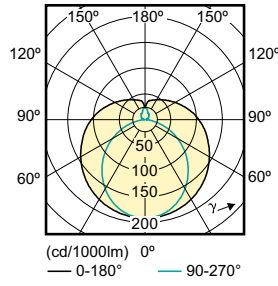

LEDtube 1200mm 18 W T8 C W G