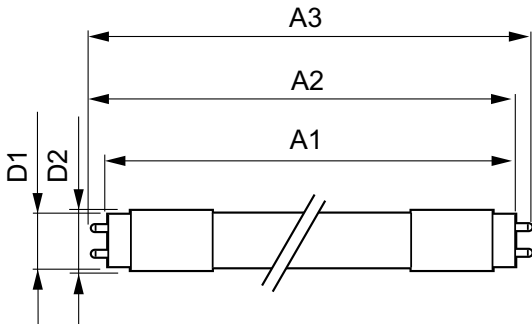

Dimensional drawing

Product	D1	D2	A1	A2	A3
CorePro LEDtube 1500mm 20W 840 C G	25.7 mm	28 mm	1500 mm	1507.1 mm	1514.2 mm
CorePro LEDtube 1200mm 16W840 C G	25.68 mm	28 mm	1198.0 mm	1205.0 mm	1212.0 mm
CorePro LEDtube 1500mm 20W 840 C	25.68 mm	28 mm	1500.0 mm	1507.1 mm	1514.2 mm
CorePro LEDtube 1500mm 22W 840 C	25.68 mm	28 mm	1500.0 mm	1507.1 mm	1514.2 mm
CorePro LEDtube 600mm 8W865 C G	25.68 mm	28 mm	588.5 mm	595.5 mm	602.5 mm
CorePro LEDtube 1500mm 20W 865 C	25.68 mm	28 mm	1500.0 mm	1507.1 mm	1514.2 mm
CorePro LEDtube 1500mm 22W 865 C	25.68 mm	28 mm	1500.0 mm	1507.1 mm	1514.2 mm
CorePro LEDtube 600mm 8W840 C G	25.68 mm	28 mm	588.5 mm	595.5 mm	602.5 mm
CorePro LEDtube 1200mm 16W865 C G	25.68 mm	28 mm	1198.0 mm	1205.0 mm	1212.0 mm
CorePro LEDtube 1500mm 20W 865 C G	25.7 mm	28 mm	1500 mm	1507.1 mm	1514.2 mm

Product	D1	D2	A1	A2	A3
CorePro LEDtube 1200mm 14.5W865	25.7 mm	28 mm	1198 mm	1205 mm	1212 mm
CorePro LEDtube 1500mm 20W 840	25.7 mm	28 mm	1500 mm	1507.1 mm	1514.2 mm
CorePro LEDtube 1500mm 20W 865	25.7 mm	28 mm	1500 mm	1507.1 mm	1514.2 mm
CorePro LEDtube 600mm 8W865	25.7 mm	28 mm	588.5 mm	595.5 mm	602.5 mm
CorePro LEDtube 600mm 8W840	25.7 mm	28 mm	588.5 mm	595.5 mm	602.5 mm
CorePro LEDtube 1200mm 14.5W840	25.7 mm	28 mm	1198 mm	1205 mm	1212 mm

CorePro LEDtube EM/Mains T8

Dimensional drawing

Product	D1	D2	A1	A2	A3
CorePro LEDtube 1200mm 18W865 C	25.68 mm	28 mm	1198.0 mm	1205.0 mm	1212.0 mm
CorePro LEDtube 600mm 9W865 C	25.68 mm	28 mm	588.5 mm	595.5 mm	602.5 mm
CorePro LEDtube 600mm 9W840 C	25.68 mm	28 mm	588.5 mm	595.5 mm	602.5 mm
CorePro LEDtube 1200mm 18W840 C	25.68 mm	28 mm	1198.0 mm	1205.0 mm	1212.0 mm